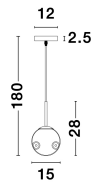

# SPADA

/DEKORATIV/Hängeleuchten/Hängeleuchten

Produktdatenblatt

- Leuchtmittel: LED E27 DEPEND ON LAMP
- IP:20
- Lichtfarbe:DEPEND ON LAMPk DEPEND ON LAMPIm
- Material: METAL & GLASS
- Farbe: GOLD & SMOKY
- Maße: Ø=15cm H:180cm
- BULB: EXCLUDED

9426751\_2

9426751\_3

9426751\_4

**SPADA - 9426751**

Gold Metal & Chrome Glass  
 Black PVC Wire  
 LED E27 1x12 Watt 230 Volt  
 IP20 Bulb Excluded  
 D: 15 H: 28 H: 180 cm

9426751\_5

9426751\_7

Dieses Produkt gibt es in folgenden Ausführungen:

Best.-Nr.	Leuchtmittel	Detailinfos
28-9426751	SPADA LED E27 DEPEND ON LAMP Lichtfarbe: DEPEND ON LAMP,	GOLD & SMOKY, METAL & GLASS, Maße: Ø=15cm H:180cm IP20,

Herkunftsland EU - Irrtümer vorbehalten - Abmessungen können sich ändern.