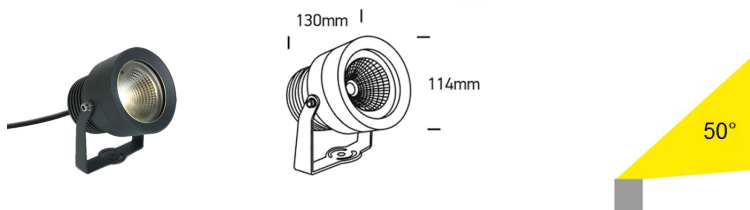

# SPUDY L LED

/EXTERIOR/Strahler/Strahler

Produktdatenblatt

- Gehäuse aus Aluminium-Druckguss
- Diffusor aus klarem Glas
- schwenkbar
- inkl. Treiber
- inkl. Erdspeiß
- inkl. Anschlusskabel L= 1500mm
- Ra>80
- Lichtfarbe: warm white 3000K
- Farben: weiß, Alu natur, anthrazit

Dieses Produkt gibt es in folgenden Ausführungen:

Best.-Nr.	Leuchtmittel	Detailinfos
54-7047/AN/W	SPUDY L LED 20W Lichtfarbe: 3000K, CRI: Ra>80,	IP65, inkl. Treiber
54-7047/W/W	SPUDY L LED 20W Lichtfarbe: 3000K, CRI: Ra>80,	IP65, inkl. Treiber