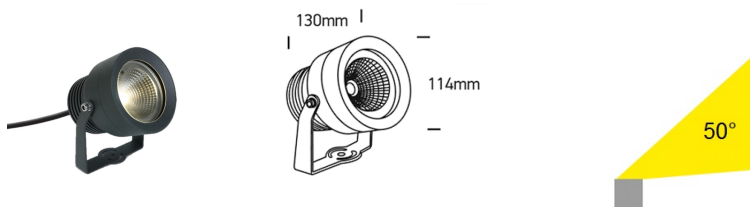

# SPUDY L LED

/EXTERIOR/Strahler/Strahler

Produktdatenblatt

- Gehäuse aus Aluminium-Druckguss
- Diffusor aus klarem Glas
- schwenkbar
- inkl. Treiber
- inkl. Erdspeiß
- inkl. Anschlusskabel L= 1500mm
- Ra>80
- Lichtfarbe: warm white 3000K
- Farben: weiß, Alu natur, anthrazit

Dieses Produkt gibt es in folgenden Ausführungen:

Best.-Nr.	Leuchtmittel	Detailinfos
54-7047/AN/W	Strahler SPUDY L LED 20W 230V 3000K 1800Nlm anthrazit Ø=114mm LED 20W 230V Lichtfarbe: 3000K, 1800 Nlm CRI: Ra>80,	anthrazit, klares Glas, Abstrahlwinkel: 50°, Maße: Ø= 114mm x H= 130mm IP65, 2 Jahre, inkl. Treiber
54-7047/W/W	Strahler SPUDY L LED 20W 230V 3000K 1800Nlm weiß Ø=114mm LED 20W 230V Lichtfarbe: 3000K, 1800 Nlm CRI: Ra>80,	weiß, klares Glas, Abstrahlwinkel: 50°, Maße: Ø= 114mm x H= 130mm IP65, 2 Jahre, inkl. Treiber