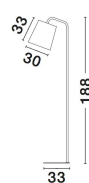

STABILE

/DEKORATIV/Stehleuchten/Stehleuchten

Produktdatenblatt

- Leuchtmittel: LED E27 DEPEND ON LAMP
- IP:20
- Lichtfarbe:DEPEND ON LAMPk DEPEND ON LAMPIm
- Material: METAL
- Farbe: MATT YELLOW
- Maße: Ø=30cm H:188cm
- BULB: EXCLUDED

549601_2

549601_3

549601_4

Dieses Produkt gibt es in folgenden Ausführungen:

Best.-Nr.	Leuchtmittel	Detailinfos
28-549601	STABILE LED E27 DEPEND ON LAMP Lichtfarbe: DEPEND ON LAMP,	MATT YELLOW, METAL, Maße: Ø=30cm H:188cm IP20,