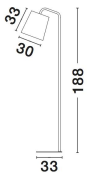

STABILE

/DEKORATIV/Stehleuchten/Stehleuchten

Produktdatenblatt

- Leuchtmittel: LED E27 DEPEND ON LAMP
- IP:20
- Lichtfarbe:DEPEND ON LAMPk DEPEND ON LAMPIm
- Material: METAL
- Farbe: MATT WHITE
- Maße: Ø=30cm H:188cm
- BULB: EXCLUDED

549602_2

549602_3

Dieses Produkt gibt es in folgenden Ausführungen:

Best.-Nr.	Leuchtmittel	Detailinfos
28-549602	STABILE LED E27 DEPEND ON LAMP Lichtfarbe: DEPEND ON LAMP,	MATT WHITE, METAL, Maße: Ø=30cm H:188cm IP20,