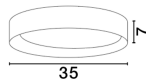

STAKE

/DEKORATIV/Deckenleuchten/Deckenleuchten

Produktdatenblatt

- Leuchtmittel: LED 30 Watt
- IP:20
- Lichtfarbe:3000k 1717lm
- Material: ALUMINIUM & WOOD & ACRYLIC
- Farbe: SANDY WHITE
- Maße: Ø=35cm H:7cm
- BULB: INCLUDED

9345524_2

9345524_3

9345524_4

Dieses Produkt gibt es in folgenden Ausführungen:

Best.-Nr.	Leuchtmittel	Detailinfos
28-9345524	STAKE LED 30 Watt Lichtfarbe: 3000K,	SANDY WHITE, ALUMINIUM & WOOD & ACRYLIC, Maße: Ø=35cm H:7cm IP20,