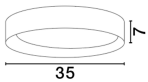

STAKE

/DEKORATIV/Deckenleuchten/Deckenleuchten

Produktdatenblatt

- Leuchtmittel: LED 30 Watt
- IP:20
- Lichtfarbe:3000k 1717lm
- Material: ALUMINIUM & WOOD & ACRYLIC
- Farbe: SANDY BLACK
- Maße: Ø=35cm H:7cm
- BULB: INCLUDED

9345525_2

Dieses Produkt gibt es in folgenden Ausführungen:

Best.-Nr.	Leuchtmittel	Detailinfos
28-9345525	STAKE LED 30 Watt Lichtfarbe: 3000K,	SANDY BLACK, ALUMINIUM & WOOD & ACRYLIC, Maße: Ø=35cm H:7cm IP20,