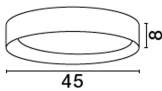

STAKE

/DEKORATIV/Deckenleuchten/Deckenleuchten

Produktdatenblatt

- Leuchtmittel: LED 40 Watt
- IP:20
- Lichtfarbe:3000k 2312lm
- Material: ALUMINIUM & WOOD & ACRYLIC
- Farbe: SANDY WHITE
- Maße: Ø=45cm H:8cm
- BULB: INCLUDED

9345526_2

Dieses Produkt gibt es in folgenden Ausführungen:

Best.-Nr.	Leuchtmittel	Detailinfos
28-9345526	STAKE LED 40 Watt Lichtfarbe: 3000K,	SANDY WHITE, ALUMINIUM & WOOD & ACRYLIC, Maße: Ø=45cm H:8cm IP20,