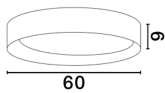

# STAKE

/DEKORATIV/Deckenleuchten/Deckenleuchten

Produktdatenblatt

- Leuchtmittel: LED 50 Watt
- IP:20
- Lichtfarbe:3000k 3166lm
- Material: ALUMINIUM & WOOD & ACRYLIC
- Farbe: SANDY BLACK
- Maße: Ø=60cm H:9cm
- BULB: INCLUDED

9345529\_2

Dieses Produkt gibt es in folgenden Ausführungen:

Best.-Nr.	Leuchtmittel	Detailinfos
28-9345529	STAKE LED 50 Watt Lichtfarbe: 3000K,	SANDY BLACK, ALUMINIUM & WOOD & ACRYLIC, Maße: Ø=60cm H:9cm IP20,