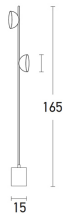

STELIOS

/DEKORATIV/Stehleuchten/Stehleuchten

Produktdatenblatt

- Sockel aus Beton
- Stange aus Stahl
- Farbe: schwarz matt / Kupfer
- exklusive Leuchtmittel

sk_18178

Dieses Produkt gibt es in folgenden Ausführungen: