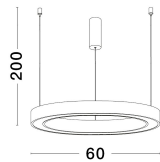

STING

/DEKORATIV/Hängeleuchten/Hängeleuchten

Produktdatenblatt

- Leuchtmittel: LED 40 Watt
- IP:20
- Lichtfarbe:3000k 2153lm
- Material: ALUMINIUM & ACRYLIC
- Farbe: SANDY WHITE
- Maße: Ø=60cm H:200cm
- BULB: INCLUDED

9558600_2

9558600_3

Dieses Produkt gibt es in folgenden Ausführungen:

Best.-Nr.	Leuchtmittel	Detailinfos
28-9558600	STING LED 40 Watt Lichtfarbe: 3000K,	SANDY WHITE, ALUMINIUM & ACRYLIC, Maße: Ø=60cm H:200cm IP20,