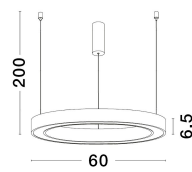

STING

/DEKORATIV/Hängeleuchten/Hängeleuchten

Produktdatenblatt

- Leuchtmittel: LED 40 Watt
- IP:20
- Lichtfarbe:3000k 2153lm
- Material: ALUMINIUM & ACRYLIC
- Farbe: SANDY BLACK
- Maße: Ø=60cm H:200cm
- BULB: INCLUDED

9558601_2

9558601_3

Dieses Produkt gibt es in folgenden Ausführungen:

Best.-Nr.	Leuchtmittel	Detailinfos
28-9558601	STING LED 40 Watt Lichtfarbe: 3000K,	SANDY BLACK, ALUMINIUM & ACRYLIC, Maße: Ø=60cm H:200cm IP20,