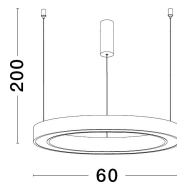

STING

/DEKORATIV/Hängeleuchten/Hängeleuchten

Produktdatenblatt

- Leuchtmittel: LED 40 Watt
- IP:20
- Lichtfarbe:3000k 2153lm
- Material: ALUMINIUM & ACRYLIC
- Farbe: BRONZE
- Maße: Ø=60cm H:200cm
- BULB: INCLUDED

9558602_2

9558602_3

Dieses Produkt gibt es in folgenden Ausführungen:

Best.-Nr.	Leuchtmittel	Detailinfos
28-9558602	STING LED 40 Watt Lichtfarbe: 3000K,	BRONZE, ALUMINIUM & ACRYLIC, Maße: Ø=60cm H:200cm IP20,