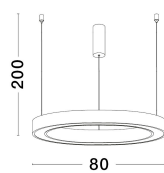

STING

/DEKORATIV/Hängeleuchten/Hängeleuchten

Produktdatenblatt

- Leuchtmittel: LED 50 Watt
- IP:20
- Lichtfarbe:3000k 2968lm
- Material: ALUMINIUM & ACRYLIC
- Farbe: SANDY WHITE
- Maße: Ø=80cm H:200cm
- BULB: INCLUDED

9558603_2

9558603_3

Dieses Produkt gibt es in folgenden Ausführungen:

Best.-Nr.	Leuchtmittel	Detailinfos
28-9558603	STING LED 50 Watt Lichtfarbe: 3000K,	SANDY WHITE, ALUMINIUM & ACRYLIC, Maße: Ø=80cm H:200cm IP20,