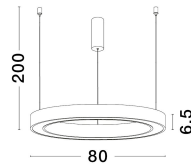

STING

/DEKORATIV/Hängeleuchten/Hängeleuchten

Produktdatenblatt

- Leuchtmittel: LED 50 Watt
- IP:20
- Lichtfarbe:3000k 2968lm
- Material: ALUMINIUM & ACRYLIC
- Farbe: SANDY BLACK
- Maße: L=80cm W: cm H:200cm
- BULB: INCLUDED

9558604_2

9558604_3

Dieses Produkt gibt es in folgenden Ausführungen:

Best.-Nr.	Leuchtmittel	Detailinfos
28-9558604	STING LED 50 Watt Lichtfarbe: 3000K,	SANDY BLACK, ALUMINIUM & ACRYLIC, Maße: L=80cm W: cm H:200cm IP20,