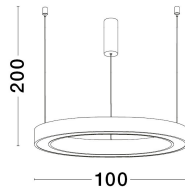

STING

/DEKORATIV/Hängeleuchten/Hängeleuchten

Produktdatenblatt

- Leuchtmittel: LED 60 Watt
- IP:20
- Lichtfarbe:3000k 3389lm
- Material: ALUMINIUM & ACRYLIC
- Farbe: SANDY WHITE
- Maße: Ø=100cm H:200cm
- BULB: INCLUDED

9558606_2

9558606_3

Dieses Produkt gibt es in folgenden Ausführungen:

Best.-Nr.	Leuchtmittel	Detailinfos
28-9558606	STING LED 60 Watt Lichtfarbe: 3000K,	SANDY WHITE, ALUMINIUM & ACRYLIC, Maße: Ø=100cm H:200cm IP20,