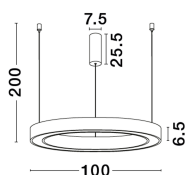

# STING

/DEKORATIV/Hängeleuchten/Hängeleuchten

Produktdatenblatt

- Leuchtmittel: LED 60 Watt
- IP:20
- Lichtfarbe:3000k 3389lm
- Material: ALUMINIUM & ACRYLIC
- Farbe: SANDY BLACK
- Maße: Ø=100cm H:200cm
- BULB: INCLUDED

9558607\_2

Dieses Produkt gibt es in folgenden Ausführungen:

Best.-Nr.	Leuchtmittel	Detailinfos
28-9558607	STING LED 60 Watt Lichtfarbe: 3000K,	SANDY BLACK, ALUMINIUM & ACRYLIC, Maße: Ø=100cm H:200cm IP20,