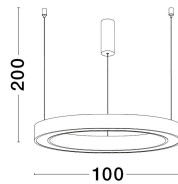

STING

/DEKORATIV/Hängeleuchten/Hängeleuchten

Produktdatenblatt

- Leuchtmittel: LED 60 Watt
- IP:20
- Lichtfarbe:3000k 3389lm
- Material: ALUMINIUM & ACRYLIC
- Farbe: BRONZE
- Maße: Ø=100cm H:200cm
- BULB: INCLUDED

9558608_2

9558608_3

Dieses Produkt gibt es in folgenden Ausführungen:

Best.-Nr.	Leuchtmittel	Detailinfos
28-9558608	STING LED 60 Watt Lichtfarbe: 3000K,	BRONZE, ALUMINIUM & ACRYLIC, Maße: Ø=100cm H:200cm IP20,