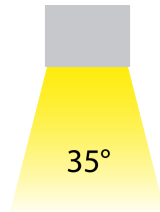

STOMP D LED

/EXTERIOR/Anbauleuchten/Deckenleuchten

Produktdatenblatt

- Gehäuse aus Aluminium-Druckguss
- eng strahlend
- inkl Treiber
- COB LED
- Ra>80
- Lichtfarbe: warm white 3000K
- Farben: grau, schwarz

Dieses Produkt gibt es in folgenden Ausführungen:

Best.-Nr.	Leuchtmittel	Detailinfos
54-67138C/B/W	Aufbaudownl. STOMP D LED 6W/230V 3000K 440Nlm schwarz LED 6W 230V Lichtfarbe: 3000K, 440 Nlm CRI: Ra>80,	schwarz, Abstrahlwinkel: 35°, Maße: Ø= 80mm, H= 105mm IP54, inkl.Treiber
54-67138C/G/W	Aufbaudownl. STOMP D LED 6W/230V 3000K 440Nlm grau LED 6W 230V Lichtfarbe: 3000K, 440 Nlm CRI: Ra>80,	grau, Abstrahlwinkel: 35°, Maße: Ø= 80mm, H= 105mm IP54, inkl.Treiber