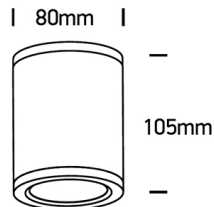

STOMP D LED

/EXTERIOR/Anbauleuchten/Deckenleuchten

Produktdatenblatt

- Gehäuse aus Aluminium-Druckguss
- eng strahlend
- inkl Treiber
- COB LED
- Ra>80
- Lichtfarbe: warm white 3000K
- Farben: grau, schwarz

Dieses Produkt gibt es in folgenden Ausführungen:

Best.-Nr.	Leuchtmittel	Detailinfos
54-67138C/B/W	Aufbaudownl. STOMP D LED 6W/230V 3000K 440Nlm schwarz LED 6W 230V Lichtfarbe: 3000K, 440 Nlm CRI: Ra>80,	schwarz, Abstrahlwinkel: 35°, Maße: Ø= 80mm, H= 105mm IP54, inkl.Treiber
54-67138C/G/W	Aufbaudownl. STOMP D LED 6W/230V 3000K 440Nlm grau LED 6W 230V Lichtfarbe: 3000K, 440 Nlm CRI: Ra>80,	grau, Abstrahlwinkel: 35°, Maße: Ø= 80mm, H= 105mm IP54, inkl.Treiber