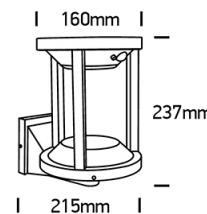

sk_67496a

lsk_laterne

67496

sk_67496

lsk_laterne_wand

67496_detail

Dieses Produkt gibt es in folgenden Ausführungen:

Best.-Nr.	Leuchtmittel	Detailinfos
54-67496/B/EW	Solar-Wandleuchte SUNN LED 2W/1x2200mA 2700K 120Nlm schwarz LED 2W SOLAR Lichtfarbe: 2700K, 120 Nlm CRI: Ra>80,	schwarz, Wandleuchte Maße: 160x237x215mm IP65,
54-67496A/B/EW	Solar-Leuchte SUNN LED 2W/1x2200mA 2700K 120Nlm schwarz LED 2W SOLAR Lichtfarbe: 2700K, 120 Nlm CRI: Ra>80,	schwarz, Pollerleuchte Maße: H=500mm D=160mm IP65,