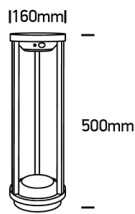

sk_67496a

lsk_laterne

67496

sk_67496

lsk_laterne_wand

67496_detail

Dieses Produkt gibt es in folgenden Ausführungen:

Best.-Nr.	Leuchtmittel	Detailinfos
54-67496/B/EW	Solar-Wandleuchte SUNN LED 2W/1x2200mA 2700K 120Nlm schwarz LED 2W SOLAR Lichtfarbe: 2700K, 120 Nlm CRI: Ra>80,	schwarz, Wandleuchte Maße: 160x237x215mm IP65,
54-67496A/B/EW	Solar-Leuchte SUNN LED 2W/1x2200mA 2700K 120Nlm schwarz LED 2W SOLAR Lichtfarbe: 2700K, 120 Nlm CRI: Ra>80,	schwarz, Pollerleuchte Maße: H=500mm D=160mm IP65,