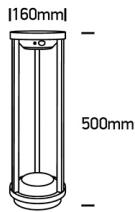

sk_67496a

lsk_laterne

67496

sk_67496

lsk_laterne_wand

67496_detail

Dieses Produkt gibt es in folgenden Ausführungen:

Best.-Nr.	Leuchtmittel	Detailinfos
54-67496/B/EW	Solar-Wandleuchte SUNN LED 2W/1x2200mA 2700K 120Nlm schwarz LED 2W SOLAR Lichtfarbe: 2700K, 120 Nlm CRI: Ra>80,	schwarz, Wandleuchte Maße: 160x237x215mm IP65,
54-67496A/B/EW	Solar-Leuchte SUNN LED 2W/1x2200mA 2700K 120Nlm schwarz LED 2W SOLAR Lichtfarbe: 2700K, 120 Nlm CRI: Ra>80,	schwarz, Pollerleuchte Maße: H=500mm D=160mm IP65,