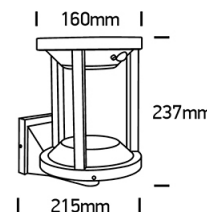

sk_67496a

lsk_laterne

67496

sk_67496

lsk_laterne_wand

67496_detail

Dieses Produkt gibt es in folgenden Ausführungen:

Best.-Nr.	Leuchtmittel	Detailinfos
54-67496/B/EW	Solar-Wandleuchte SUNN LED 2W/1x2200mA 2700K 120Nlm schwarz LED 2W SOLAR Lichtfarbe: 2700K, 120 Nlm CRI: Ra>80,	schwarz, Wandleuchte Maße: 160x237x215mm IP65,
54-67496A/B/EW	Solar-Leuchte SUNN LED 2W/1x2200mA 2700K 120Nlm schwarz LED 2W SOLAR Lichtfarbe: 2700K, 120 Nlm CRI: Ra>80,	schwarz, Pollerleuchte Maße: H=500mm D=160mm IP65,