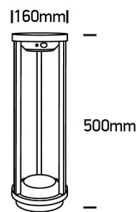

sk_67496a

lsk_laterne

67496

sk_67496

lsk_laterne_wand

67496_detail

Dieses Produkt gibt es in folgenden Ausführungen:

Best.-Nr.	Leuchtmittel	Detailinfos
54-67496/B/EW	Solar-Wandleuchte SUNN LED 2W/1x2200mA 2700K 120Nlm schwarz LED 2W SOLAR Lichtfarbe: 2700K, 120 Nlm CRI: Ra>80,	schwarz, Wandleuchte Maße: 160x237x215mm IP65,
54-67496A/B/EW	Solar-Leuchte SUNN LED 2W/1x2200mA 2700K 120Nlm schwarz LED 2W SOLAR Lichtfarbe: 2700K, 120 Nlm CRI: Ra>80,	schwarz, Pollerleuchte Maße: H=500mm D=160mm IP65,