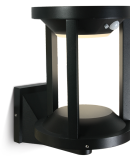

SUNN LED

/EXTERIOR/Dekor- und Solarleuchten/Solarleuchten

Produktdatenblatt

- SOLAR-Leuchte
- als Poller- oder Wandleuchte verfügbar
- inkl. Bewegungssensor (3 verschiedene Funktionen)
- 9h Betriebszeit
- inkl. 2200mAh Batterie
- Ra>80
- Lichtfarbe: ultra warm white 2700K
- Farbe: schwarz

sk_67496a

lsk_laterne

67496

sk_67496

lsk_laterne_wand

67496_detail

Dieses Produkt gibt es in folgenden Ausführungen:

Best.-Nr.	Leuchtmittel	Detailinfos
54-67496/B/EW	Solar-Wandleuchte SUNN LED 2W/1x2200mA 2700K 120Nlm schwarz LED 2W SOLAR Lichtfarbe: 2700K, 120 Nlm CRI: Ra>80,	schwarz, Wandleuchte Maße: 160x237x215mm IP65,
54-67496A/B/EW	Solar-Leuchte SUNN LED 2W/1x2200mA 2700K 120Nlm schwarz LED 2W SOLAR Lichtfarbe: 2700K, 120 Nlm CRI: Ra>80,	schwarz, Pollerleuchte Maße: H=500mm D=160mm IP65,