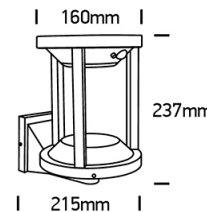

sk_67496a

lsk_laterne

67496

sk_67496

lsk_laterne_wand

67496_detail

Dieses Produkt gibt es in folgenden Ausführungen:

Best.-Nr.	Leuchtmittel	Detailinfos
54-67496/B/EW	Solar-Wandleuchte SUNN LED 2W/1x2200mA 2700K 120Nlm schwarz LED 2W SOLAR Lichtfarbe: 2700K, 120 Nlm CRI: Ra>80,	schwarz, Wandleuchte Maße: 160x237x215mm IP65,
54-67496A/B/EW	Solar-Leuchte SUNN LED 2W/1x2200mA 2700K 120Nlm schwarz LED 2W SOLAR Lichtfarbe: 2700K, 120 Nlm CRI: Ra>80,	schwarz, Pollerleuchte Maße: H=500mm D=160mm IP65,