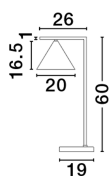

# SWAY

/DEKORATIV/Tischleuchten/Tischleuchten

Produktdatenblatt

- Leuchtmittel: LED E27 DEPEND ON LAMP
- IP:20
- Lichtfarbe:DEPEND ON LAMPk DEPEND ON LAMPIm
- Material: METAL & MARBLE
- Farbe: BRASS & WHITE
- Maße: L=19cm W:26cm H:60cm
- BULB: EXCLUDED

9501235\_2

Dieses Produkt gibt es in folgenden Ausführungen:

Best.-Nr.	Leuchtmittel	Detailinfos
28-9501235	SWAY LED E27 DEPEND ON LAMP Lichtfarbe: DEPEND ON LAMP,	BRASS & WHITE, METAL & MARBLE, Maße: L=19cm W:26cm H:60cm IP20,