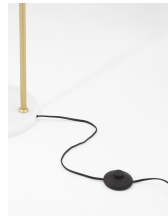

SWAY

/DEKORATIV/Stehleuchten/Stehleuchten

Produktdatenblatt

- Leuchtmittel: LED E27 DEPEND ON LAMP
- IP:20
- Lichtfarbe:DEPEND ON LAMPk DEPEND ON LAMPIm
- Material: METAL & MARBLE
- Farbe: BRASS & WHITE
- Maße: L=25cm W:35cm H:175cm
- BULB: EXCLUDED

9501236_2

9501236_3

9501236_4

Dieses Produkt gibt es in folgenden Ausführungen:

Best.-Nr.	Leuchtmittel	Detailinfos
28-9501236	SWAY LED E27 DEPEND ON LAMP Lichtfarbe: DEPEND ON LAMP,	BRASS & WHITE, METAL & MARBLE, Maße: L=25cm W:35cm H:175cm IP20,