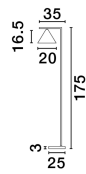

SWAY

/DEKORATIV/Stehleuchten/Stehleuchten

Produktdatenblatt

- Leuchtmittel: LED E27 DEPEND ON LAMP
- IP:20
- Lichtfarbe:DEPEND ON LAMPk DEPEND ON LAMPIm
- Material: METAL & MARBLE
- Farbe: BRASS & WHITE
- Maße: L=25cm W:35cm H:175cm
- BULB: EXCLUDED

9501236_2

9501236_3

9501236_4

Dieses Produkt gibt es in folgenden Ausführungen:

Best.-Nr.	Leuchtmittel	Detailinfos
28-9501236	SWAY LED E27 DEPEND ON LAMP Lichtfarbe: DEPEND ON LAMP,	BRASS & WHITE, METAL & MARBLE, Maße: L=25cm W:35cm H:175cm IP20,