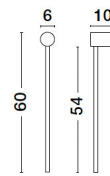

# SYNTHESI

/DEKORATIV/Wandleuchten/Wandleuchten

Produktdatenblatt

- Leuchtmittel: LED 17 Watt
- IP:20
- Lichtfarbe:3000k 777lm
- Material: ALUMINIUM
- Farbe: SANDY BLACK
- Maße: L=6cm W:10cm H:60cm
- BULB: INCLUDED

9009322\_2

9009322\_3

9009322\_4

9009322\_5

**ADEN - 9009322**  
 Sandy Black Aluminium  
 & Acrylic  
 LED 18 Watt 230V  
 1440Lm 3000K IP20  
 D: 6 W: 10 H: 60 cm

9009322\_6

Dieses Produkt gibt es in folgenden Ausführungen:

Best.-Nr.	Leuchtmittel	Detailinfos
28-9009322	SYNTHESI LED 17 Watt Lichtfarbe: 3000K,	SANDY BLACK, ALUMINIUM, Maße: L=6cm W:10cm H:60cm IP20,

Herkunftsland EU - Irrtümer vorbehalten - Abmessungen können sich ändern.