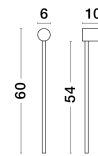

SYNTHESI

/DEKORATIV/Wandleuchten/Wandleuchten

Produktdatenblatt

- Leuchtmittel: LED 17 Watt
- IP:20
- Lichtfarbe:3000k 777lm
- Material: ALUMINIUM
- Farbe: SANDY WHITE
- Maße: L=6cm W:10cm H:60cm
- BULB: INCLUDED

9009323_2

9009323_3

9009323_4

9009323_5

9009323_6

Dieses Produkt gibt es in folgenden Ausführungen:

Best.-Nr.	Leuchtmittel	Detailinfos
28-9009323	SYNTHESI LED 17 Watt Lichtfarbe: 3000K,	SANDY WHITE, ALUMINIUM, Maße: L=6cm W:10cm H:60cm IP20,