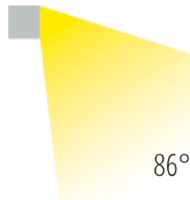

Solar. Wandl. VALOR LED 2W/3,7V 3000K 104Nlm

anthrazit

/Außenbeleuchtung/Dekor- und Solarleuchten/Solarleuchten

Produktdatenblatt

- Gehäuse aus Aluminium-Druckguss
- Abdeckung aus opalem Acryl
- inkl. Bewegungssensor
- Ra>80
- Lichtfarbe: warm white 3000K
- Farbe: anthrazit

Dieses Produkt gibt es in folgenden Ausführungen:

Best.-Nr.	Leuchtmittel	Detailinfos
28-9492540	Solar. Wandl. VALOR LED 2W/3,7V 3000K 104Nlm anthrazit LED 2W 3,7V Lichtfarbe: 3000K, 104 Nlm	anthrazit, opalem Acryl, Bewegungssensor Abstrahlwinkel: 86°, Maße: 186mmx14mmx72mm IP65,