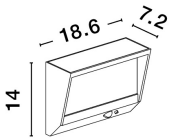

Dieses Produkt gibt es in folgenden Ausführungen:

Best.-Nr.	Leuchtmittel	Detailinfos
28-9492540	Solar. Wandl. VALOR LED 2W/3,7V 3000K 104Nlm anthrazit LED 2W 3,7V Lichtfarbe: 3000K, 104 Nlm	anthrazit, opalem Acryl, Bewegungssensor Abstrahlwinkel: 86°, Maße: 186mmx14mmx72mm IP65,