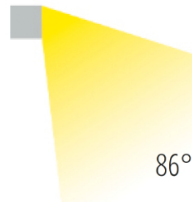

## anthrazit

/EXTERIOR/Dekor- und Solarleuchten/Solarleuchten

Produktdatenblatt

- Gehäuse aus Aluminium-Druckguss
- Abdeckung aus opalem Acryl
- inkl. Bewegungssensor
- Ra>80
- Lichtfarbe: warm white 3000K
- Farbe: anthrazit

Dieses Produkt gibt es in folgenden Ausführungen:

Best.-Nr.	Leuchtmittel	Detailinfos
28-9492540	Solar. Wandl. VALOR LED 2W/3,7V 3000K 104Nlm anthrazit LED 2W 3,7V Lichtfarbe: 3000K, 104 Nlm	anthrazit, opalem Acryl, Bewegungssensor Abstrahlwinkel: 86°, Maße: 186mmx14mmx72mm IP65,