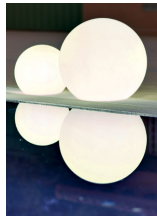

Solarl. SOLY Hybrid 80 RGB LED 3W weiß 1x2200mAh Batterie

/EXTERIOR/Dekor- und Solarleuchten/Solarleuchten

Produktdatenblatt

- Kugelleuchte aus ABS weiß
- mit integrierten Solarpaneel, nicht sichtbar
- Ladezeit: 8-12h
- Brenndauer: 2-6h
- integrierter Dämmerungsschalter (bei Dämmerung wird die Leuchte automatisch eingeschaltet)
- zusätzlich USB Ladung möglich (Ladegerät inkludiert)
- Ladezeit mit USB: 4-6h
- Brenndauer mit USB: 12-36h
- inkl. 2200mAh Batterie
- Lichtfarben: RGB, 128 Farben und 3 Weißtöne (per Fernbedienung einstellbar)

Dieses Produkt gibt es in folgenden Ausführungen:

Best.-Nr.	Leuchtmittel	Detailinfos
77-LUMBL080SSNW	Solarl. SOLY Hybrid 80 RGB LED 3W weiß 1x2200mAh Batterie Lichtfarbe: RGB,	weiß, SOLY 80 IP65,

Herkunftsland EU - Irrtümer vorbehalten - Abmessungen können sich ändern.