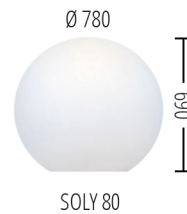

Solarl. SOLY Hybrid 80 RGB LED 3W weiß 1x2200mAh Batterie

/EXTERIOR/Dekor- und Solarleuchten/Solarleuchten

Produktdatenblatt

- Kugelleuchte aus ABS weiß
- mit integrierten Solarpaneel, nicht sichtbar
- Ladezeit: 8-12h
- Brenndauer: 2-6h
- integrierter Dämmerungsschalter (bei Dämmerung wird die Leuchte automatisch eingeschaltet)
- zusätzlich USB Ladung möglich (Ladegerät inkludiert)
- Ladezeit mit USB: 4-6h
- Brenndauer mit USB: 12-36h
- inkl. 2200mAh Batterie
- Lichtfarben: RGB, 128 Farben und 3 Weißtöne (per Fernbedienung einstellbar)

Dieses Produkt gibt es in folgenden Ausführungen:

Best.-Nr.	Leuchtmittel	Detailinfos
77-LUMBL080SSNW	Solarl. SOLY Hybrid 80 RGB LED 3W weiß 1x2200mAh Batterie Lichtfarbe: RGB,	weiß, SOLY 80 IP65,

Herkunftsland EU - Irrtümer vorbehalten - Abmessungen können sich ändern.