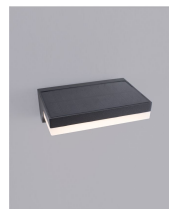

28-9190101_6