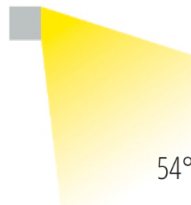

## anthrazit

/Außenbeleuchtung/Dekor- und Solarleuchten/Solarleuchten

Produktdatenblatt

- Gehäuse aus Aluminium-Druckguss
- Abdeckung aus klarem Glas
- inkl. Bewegungssensor
- Ra>80
- Lichtfarbe: warm white 3000K
- Farbe: anthrazit

Dieses Produkt gibt es in folgenden Ausführungen:

Best.-Nr.	Leuchtmittel	Detailinfos
28-9492530	Solarl. Wandl. MARTA LED 1W/3,7V 3000K 57Nlm anthrazit LED 1W 3,7V Lichtfarbe: 3000K, 57 Nlm CRI: Ra>80,	anthrazit, klares Glas, Bewegungssensor Abstrahlwinkel: 54°, Maße: 113mmx112mmx89mm IP65,