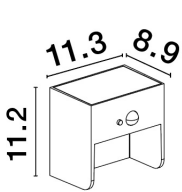

Dieses Produkt gibt es in folgenden Ausführungen:

Best.-Nr.	Leuchtmittel	Detailinfos
28-9492530	Solarl. Wandl. MARTA LED 1W/3,7V 3000K 57Nlm anthrazit LED 1W 3,7V Lichtfarbe: 3000K, 57 Nlm CRI: Ra>80,	anthrazit, klares Glas, Bewegungssensor Abstrahlwinkel: 54°, Maße: 113mmx112mmx89mm IP65,