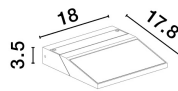

Dieses Produkt gibt es in folgenden Ausführungen:

Best.-Nr.	Leuchtmittel	Detailinfos
28-9492510	Solarl. Wandl. PRIM LED 2W/3,7V 3000K 197Nlm anthrazit LED 2W 3,7V Lichtfarbe: 3000K, 197 Nlm CRI: Ra>80,	anthrazit, klares Glas, Bewegungssensor Abstrahlwinkel: 100°, Maße: 180mmx178mmx35mm IP65,