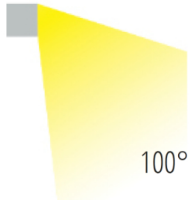

Solarl. Wandl. PRIM LED 2W/3,7V 3000K 197Nlm

anthrazit

/Außenbeleuchtung/Dekor- und Solarleuchten/Solarleuchten

Produktdatenblatt

- Gehäuse aus Aluminium-Druckguss
- Abdeckung aus klarem Glas
- inkl. Bewegungssensor
- Ra>80
- Lichtfarbe: warm white 3000K
- Farbe: anthrazit

Dieses Produkt gibt es in folgenden Ausführungen:

Best.-Nr.	Leuchtmittel	Detailinfos
28-9492510	Solarl. Wandl. PRIM LED 2W/3,7V 3000K 197Nlm anthrazit LED 2W 3,7V Lichtfarbe: 3000K, 197 Nlm CRI: Ra>80,	anthrazit, klares Glas, Bewegungssensor Abstrahlwinkel: 100°, Maße: 180mmx178mmx35mm IP65,