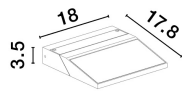

Dieses Produkt gibt es in folgenden Ausführungen:

Best.-Nr.	Leuchtmittel	Detailinfos
28-9492510	Solarl. Wandl. PRIM LED 2W/3,7V 3000K 197Nlm anthrazit LED 2W 3,7V Lichtfarbe: 3000K, 197 Nlm CRI: Ra>80,	anthrazit, klares Glas, Bewegungssensor Abstrahlwinkel: 100°, Maße: 180mmx178mmx35mm IP65,