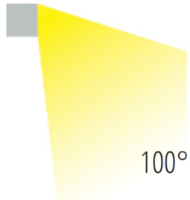

Solarl. Wandl. PRIM LED 2W/3,7V 3000K 197Nlm

anthrazit

/EXTERIOR/Dekor- und Solarleuchten/Solarleuchten

Produktdatenblatt

- Gehäuse aus Aluminium-Druckguss
- Abdeckung aus klarem Glas
- inkl. Bewegungssensor
- Ra>80
- Lichtfarbe: warm white 3000K
- Farbe: anthrazit

Dieses Produkt gibt es in folgenden Ausführungen:

Best.-Nr.	Leuchtmittel	Detailinfos
28-9492510	Solarl. Wandl. PRIM LED 2W/3,7V 3000K 197Nlm anthrazit LED 2W 3,7V Lichtfarbe: 3000K, 197 Nlm CRI: Ra>80,	anthrazit, klares Glas, Bewegungssensor Abstrahlwinkel: 100°, Maße: 180mmx178mmx35mm IP65,