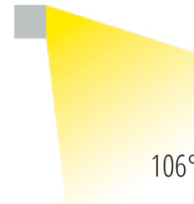

Solarl. Wandl. TRENDO LED 2W/3,7V 3000K

219Nlm anthrazit

/Außenbeleuchtung/Dekor- und Solarleuchten/Solarleuchten

Produktdatenblatt

- Gehäuse aus Aluminium-Druckguss
- Abdeckung aus klarem Glas
- inkl. Bewegungssensor
- Ra>80
- Lichtfarbe: warm white 3000K
- Farbe: anthrazit

Dieses Produkt gibt es in folgenden Ausführungen:

Best.-Nr.	Leuchtmittel	Detailinfos
28-9492520	Solarl. Wandl. TRENDO LED 2W/3,7V 3000K 219Nlm anthrazit LED 2W 3,7V Lichtfarbe: 3000K, 219 Nlm CRI: Ra>80,	anthrazit, klares Glas, Bewegungssensor Abstrahlwinkel: 106°, Maße: 120mmx146mmx50mm