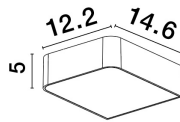

Dieses Produkt gibt es in folgenden Ausführungen:

Best.-Nr.	Leuchtmittel	Detailinfos
28-9492520	Solarl. Wandl. TRENDO LED 2W/3,7V 3000K 219Nlm anthrazit LED 2W 3,7V Lichtfarbe: 3000K, 219 Nlm CRI: Ra>80,	anthrazit, klares Glas, Bewegungssensor Abstrahlwinkel: 106°, Maße: 120mmx146mmx50mm