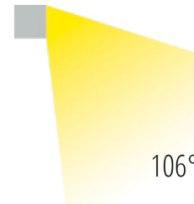

Solarl. Wandl. TRENDO LED 2W/3,7V 3000K

219Nlm anthrazit

/EXTERIOR/Dekor- und Solarleuchten/Solarleuchten

Produktdatenblatt

- Gehäuse aus Aluminium-Druckguss
- Abdeckung aus klarem Glas
- inkl. Bewegungssensor
- Ra>80
- Lichtfarbe: warm white 3000K
- Farbe: anthrazit

Dieses Produkt gibt es in folgenden Ausführungen:

Best.-Nr.	Leuchtmittel	Detailinfos
28-9492520	Solarl. Wandl. TRENDO LED 2W/3,7V 3000K 219Nlm anthrazit LED 2W 3,7V Lichtfarbe: 3000K, 219 Nlm CRI: Ra>80,	anthrazit, klares Glas, Bewegungssensor Abstrahlwinkel: 106°, Maße: 120mmx146mmx50mm