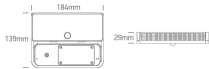

Solarleuchte DOMO LED 12W 4000K 1600Nlm

2x2200mAh schwarz

/Außenbeleuchtung/Dekor- und Solarleuchten/Solarleuchten

Produktdatenblatt

- Gehäuse aus Kunststoff
- Solarleuchte mit 4 Betriebsmodi, Nacht- und PIR-Sensor
- Modus 1: 100% Leistung für 18 Sekunden, wenn Bewegung erkannt wird
- Modus 2: Konstante 30 Lumen; 100% Leistung für 18 Sekunden, wenn Bewegung erkannt wird
- Modus 3: Konstante 30 Lumen
- Modus 4: Schlafmodus
- inkl. 2x2200mAh Lithium Akku Batterien
- Ra Lichtfarbe: cool white 4000K
- Farbe schwarz

Dieses Produkt gibt es in folgenden Ausführungen:

Best.-Nr.	Leuchtmittel	Detailinfos
54-65748/B/C	Solarleuchte DOMO LED 12W 4000K 1600Nlm 2x2200mAh schwarz LED 12W Lichtfarbe: 4000K, 1600 Nlm CRI: Ra>80,	schwarz, Maße: L= 184mm x B= 139mm x H= 29mm IP54,