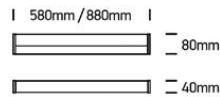

Spiegell. BARI LED 23W/230V 4000K 1650Nlm

Chrom

/INTERIOR/Anbau- und Hängeleuchten/Restposten

Produktdatenblatt

- Gehäuse aus Metall
- Diffusor eckig aus weißem Acryl
- SMD 2835, Ra>80
- inkl. Treiber
- Lichtfarbe: cool white 4000K
- Farbe: Chrom glänzend

Dieses Produkt gibt es in folgenden Ausführungen:

Best.-Nr.	Leuchtmittel	Detailinfos
54-38121EL/C	Spiegell. BARI LED 23W/230V 4000K 1650Nlm Chrom LED 23W 230V Lichtfarbe: 4000K, 1650 Nlm CRI: Ra>80,	Chrom, Acryl weiß, Maße: L= 880mm, B= 40mm, T= 80mm IP44, inkl. Treiber