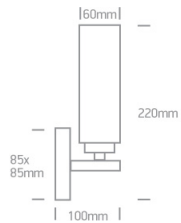

Spiegell. BIBER 1xE14 40W chrom Ø=60mm

/INTERIOR/Anbau- und Hängeleuchten/Restposten

Produktdatenblatt

- Gehäuse aus Metall
- Abdeckung Glas

Dieses Produkt gibt es in folgenden Ausführungen:

Best.-Nr.	Leuchtmittel	Detailinfos
54-60106/C	Spiegell. BIBER 1xE14 40W chrom Ø=60mm 40W	Chrom, Glas, Maße: Ø= 60mm x H= 220mm IP44,