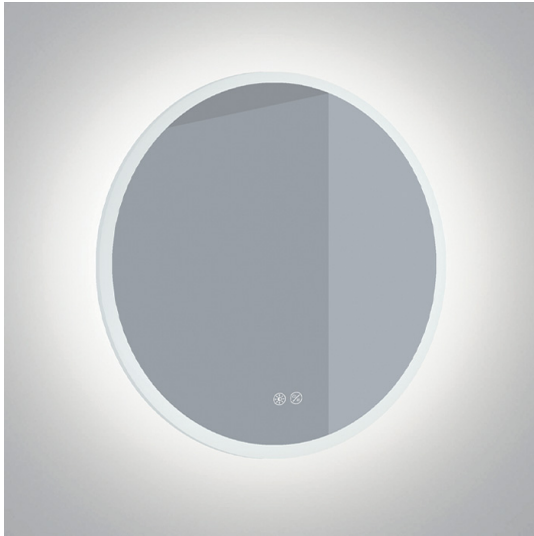

Spiegell. LUNA R LED 20W/230V 3000K-6500K CCT 1600Nlm

/INTERIOR/Anbau- und Hängeleuchten/Wandleuchten

Produktdatenblatt

- Gehäuse aus Glas + Aluminiumrahmen
- inkl. Zusatzheizung CCT einstellbar (kein Beschlag der Scheibe)
- ON/OFF dimmbar
- inkl. Treiber
- Ra>80
- Lichtfarbe umschaltbar: 3000K - 6500K

Dieses Produkt gibt es in folgenden Ausführungen:

Best.-Nr.	Leuchtmittel	Detailinfos
54-60208	Spiegell. LUNA R LED 20W/230V 3000K-6500K CCT 1600Nlm dimmbar LED 20W 230V Lichtfarbe: 3000- 6500K, 1600 Nlm CRI: Ra>80,	Glas/Aluminium, On/Off dimmbar Maße: Ø= 600mm x H= 25mm IP44, 3 Jahre, inkl. Treiber