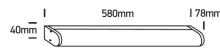

Spiegell. PISA 1x21W/230V G5 EVG L=880mm chrom

/INTERIOR/Anbau- und Hängeleuchten/Restposten

Produktdatenblatt

- Gehäuse aus Metall
- Diffusor halbrund aus Polycarbonat
- Leuchtstofflampe T5 EVG
- Farbe: Chrom glänzend

Dieses Produkt gibt es in folgenden Ausführungen:

Best.-Nr.	Leuchtmittel	Detailinfos
54-38121D/C	Spiegell. PISA 1x21W/230V G5 EVG L=880mm chrom 21W 230V CRI: Ra>80,	Chrom, Diffusor halbrund PC, Maße: 880 x 40mm, H= 78mm IP44, EVG