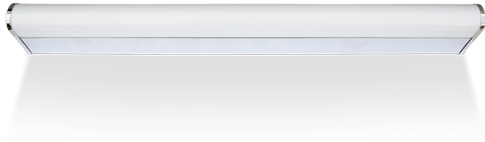

Spiegell. PISA 1x21W/230V G5 EVG L=880mm chrom

/INTERIOR/Anbau- und Hängeleuchten/Restposten

Produktdatenblatt

- Gehäuse aus Metall
- Diffusor halbrund aus Polycarbonat
- Leuchtstofflampe T5 EVG
- Farbe: Chrom glänzend

Dieses Produkt gibt es in folgenden Ausführungen:

Best.-Nr.	Leuchtmittel	Detailinfos
54-38121D/C	Spiegell. PISA 1x21W/230V G5 EVG L=880mm chrom 21W 230V CRI: Ra>80,	Chrom, Diffusor halbrund PC, Maße: 880 x 40mm, H= 78mm IP44, EVG