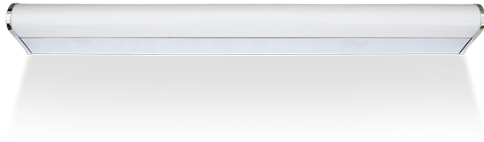

Spiegell. PISA LED 23W/230V 4000K 1650Nlm L=580mm chrom

/INTERIOR/Anbau- und Hängeleuchten/Restposten

Produktdatenblatt

- Gehäuse aus Metall
- Diffusor halbrund aus Polycarbonat
- SMD 2835, Ra>80
- inkl. Treiber
- Lichtfarben: cool white 4000K
- Farbe: Chrom glänzend

Dieses Produkt gibt es in folgenden Ausführungen:

Best.-Nr.	Leuchtmittel	Detailinfos
54-38114DL/C	Spiegell. PISA LED 23W/230V 4000K 1650Nlm L=580mm chrom LED 23W 230V Lichtfarbe: 4000K, 1650 Nlm CRI: Ra>80,	Chrom, PC halbrund, Maße: 580 x 40mm, T= 78mm IP44, inkl. Treiber