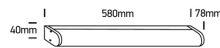

Spiegell. PISA LED 23W/230V 4000K 1650Nlm L=580mm chrom

/INTERIOR/Anbau- und Hängeleuchten/Restposten

Produktdatenblatt

- Gehäuse aus Metall
- Diffusor halbrund aus Polycarbonat
- SMD 2835, Ra>80
- inkl. Treiber
- Lichtfarben: cool white 4000K
- Farbe: Chrom glänzend

Dieses Produkt gibt es in folgenden Ausführungen:

Best.-Nr.	Leuchtmittel	Detailinfos
54-38114DL/C	Spiegell. PISA LED 23W/230V 4000K 1650Nlm L=580mm chrom LED 23W 230V Lichtfarbe: 4000K, 1650 Nlm CRI: Ra>80,	Chrom, PC halbrund, Maße: 580 x 40mm, T= 78mm IP44, inkl. Treiber