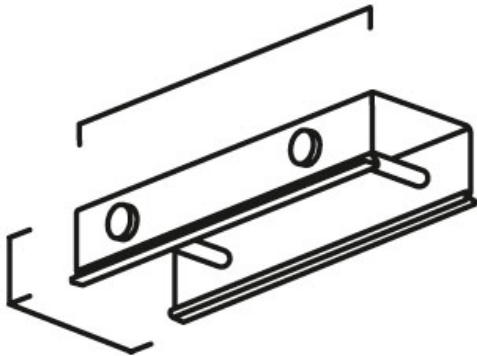

Stoßstellenverbinder für Aufhängung 13mm schwarz

/Aktionen/Elux Express 3.0

Produktdatenblatt

- Stoßstellenverbinder für Aufhängung 13mm schwarz

Dieses Produkt gibt es in folgenden Ausführungen:

Best.-Nr.	Leuchtmittel	Detailinfos
SX 99-123-2	Stoßstellenverbinder für Aufhängung 13mm schwarz	schwarz, Stoßstellenverbinder