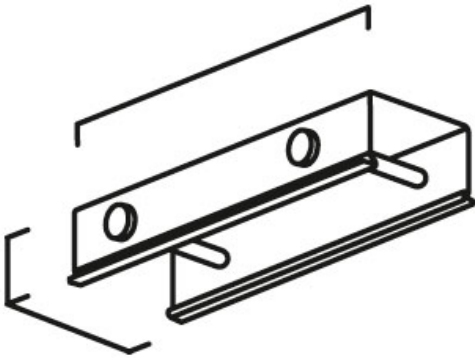

Stoßstellenverbinder für Aufhängung 13mm weiß

/Aktionen/Elux Express 3.0

Produktdatenblatt

- Stoßstellenverbinder für Aufhängung 13mm weiß

Dieses Produkt gibt es in folgenden Ausführungen:

Best.-Nr.	Leuchtmittel	Detailinfos
SX 99-123-6	Stoßstellenverbinder für Aufhängung 13mm weiß	weiß, Stoßstellenverbinder