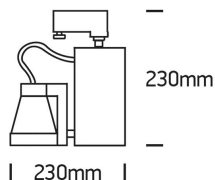

Strahler BRAS 50W/240V MR16/GU10 weiß

/INTERIOR/Stromschienen und Strahler/Restposten

Produktdatenblatt

- Gehäuse aus Aluminium-Druckguss
- Ausstrahlwinkel 42°
- dreh- und schwenkbar
- mit 3 Phasen-Universaladapter
- für GU10 Lampen, ideal für Retrofit LED
- exkl. Leuchtmittel
- Farbe: weiß

Dieses Produkt gibt es in folgenden Ausführungen:

Best.-Nr.	Leuchtmittel	Detailinfos
54-65019T/W	Strahler BRAS 50W/240V MR16/GU10 weiß GU10 max. 50W 240V	weiß, IP20,

Herkunftsland EU - Irrtümer vorbehalten - Abmessungen können sich ändern.