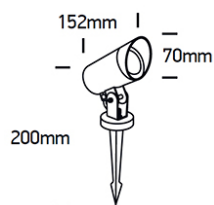

# Strahler HAURE max.1x10W/230V GU10 schwarz

/EXTERIOR/Strahler/Strahler

Produktdatenblatt

- Gehäuse aus Aluminium-Druckguss
- Dreh- und schwenkbar
- inkl. Erdspeer
- Inkl. Anschlusskabel L= 2000mm
- exkl. Leuchtmittel
- ideal für LED Retrofit Leuchtmittel
- Farbe: schwarz

Dieses Produkt gibt es in folgenden Ausführungen:

Best.-Nr.	Leuchtmittel	Detailinfos
54-67464G/B	Strahler HAURE max.1x10W/230V GU10 schwarz max.10W 230V	schwarz, inkl. Erdspeer IP65,

Herkunftsland EU - Irrtümer vorbehalten - Abmessungen können sich ändern.