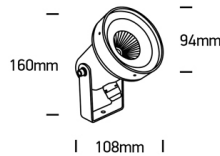

Strahler PRO M LED 6W/230V 3000K 450Nlm anthrazit

/EXTERIOR/Strahler/Strahler

Produktdatenblatt

- Gehäuse aus Aluminium-Druckguss
- Diffusor aus klarem Glas
- schwenkbar
- inkl. Treiber
- inkl. Erdspieß
- inkl. Anschlußkabel L= 1500mm
- Ra>85
- Lichtfarbe: warm white 3000K
- Farbe: anthrazit

Dieses Produkt gibt es in folgenden Ausführungen:

Best.-Nr.	Leuchtmittel	Detailinfos
54-67196B/AN/W	Strahler PRO M LED 6W/230V 3000K 450Nlm anthrazit LED 6W 230V Lichtfarbe: 3000K, 450 Nlm CRI: Ra>85,	anthrazit, Glas klar, PRO M Abstrahlwinkel: 35°, Maße: 94 x 108mm, H= 160mm IP65, inkl.Treiber