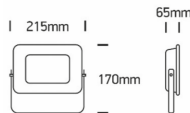

# Strahler REM LED 30W/100-240V 110° 3000K 2700lm weiß

/EXTERIOR/Strahler/Restposten

Produktdatenblatt

- Gehäuse aus Aluminium und Polycarbonat PC
- schwenkbar
- inkl. Treiber
- inkl. Anschlusskabel L=1500mm
- Power LED, Ra>80
- Lichtfarben: warm white 3000K
- Farbe: weiß

Dieses Produkt gibt es in folgenden Ausführungen:

Best.-Nr.	Leuchtmittel	Detailinfos
54-7036/W/W	Strahler REM LED 30W/100-240V 110° 3000K 2700lm weiß LED 30W 100-240V Lichtfarbe: 3000K, 2700 Nlm CRI: Ra>80,	weiß, schwenkbar Abstrahlwinkel: 110°, IP67, inkl. Treiber