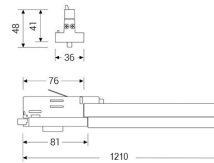

Stromschienenl. QI PG LP LED 24W/230V 3000K

2064Nlm satine/schwarz L=1210mm

//INTERIOR/Stromschienen und Strahler/Restposten

Produktdatenblatt

- Gehäuse aus Aluminium-Druckguss
- Abdeckung satine (geringer Indirektanteil, Mac Adam 3, UGR<22)
- Universaladapter aus Polycarbonat in Gehäusefarbe
- inkl. Treiber
- Lichtfarben: warm white 3000K
- Farben: schwarz (RAL 9011)

Dieses Produkt gibt es in folgenden Ausführungen:

Best.-Nr.	Leuchtmittel	Detailinfos
66-19PG24L390C8	Stromschienenl. QI PG LP LED 24W/230V 3000K 2064Nlm satine/schwarz L=1210mm LED 24W 230V Lichtfarbe: 3000K, 2064 Nlm	schwarz, Maße: 1210mm x 36mm, H= 48mm IP40,