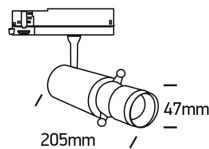

Stromschienenstr. PICOS LED 12W/230V 3000K 350Nlm schwarz

/INTERIOR/Stromschienen und Strahler/Stromschienenstrahler

Produktdatenblatt

- Gehäuse aus Aluminium
- dreh- und schwenkbar
- Ausstrahlwinkel änderbar (rund oder eckig)
- inkl. Treiber
- COB LED
- Ra>90
- Lichtfarbe: warm white 3000K
- Farbe: schwarz

Dieses Produkt gibt es in folgenden Ausführungen:

Best.-Nr.	Leuchtmittel	Detailinfos
54-65668T/B/W	Stromschienenstr. PICOS LED 12W/230V 3000K 350Nlm schwarz LED 12W 230V Lichtfarbe: 3000K, 350 Nlm CRI: Ra>90,	schwarz, Maße: Ø= 47mm x H= 205mm IP20, 3 Jahre, inkl. Treiber