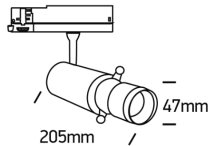

Stromschienenstr. PICOS LED 12W/230V 3000K

350Nlm schwarz

/INTERIOR/Stromschienen und Strahler/Stromschienenstrahler

Produktdatenblatt

- Gehäuse aus Aluminium
- dreh- und schwenkbar
- Ausstrahlwinkel änderbar (rund oder eckig)
- inkl. Treiber 300mA
- COB LED
- Ra>90
- Lichtfarbe: warm white 3000K
- Farbe: schwarz

Dieses Produkt gibt es in folgenden Ausführungen:

Best.-Nr.	Leuchtmittel	Detailinfos
54-65668T/B/W	Stromschienenstr. PICOS LED 12W/230V 3000K 350Nlm schwarz LED 12W 230V Lichtfarbe: 3000K, 350 Nlm CRI: Ra>90,	schwarz, Maße: Ø= 47mm x H= 205mm IP20, 3 Jahre, inkl. Treiber 300mA