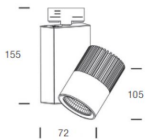

Stromschienenstr. TROPBUS S LED 15W/230V

4000K 1150Nlm grau

/INTERIOR/Stromschienen und Strahler/Restposten

Produktdatenblatt

- Gehäuse aus Aluminium-Druckguss
- Reflektor aus Aluminium
- Diffusor aus klarem Glas
- Ra>80
- inkl. Universal Adapter
- inkl. Treiber
- Lichtfarbe: cool white 4000K
- Farbe: grau

Dieses Produkt gibt es in folgenden Ausführungen:

Best.-Nr.	Leuchtmittel	Detailinfos
54-65611T/G/C	Stromschienenstr. TROPBUS S LED 15W/230V 4000K 1150Nlm grau LED 15W 230V Lichtfarbe: 4000K, 1150 Nlm CRI: Ra>80,	grau, Glas klar, Abstrahlwinkel: 36°, IP20, inkl. Treiber